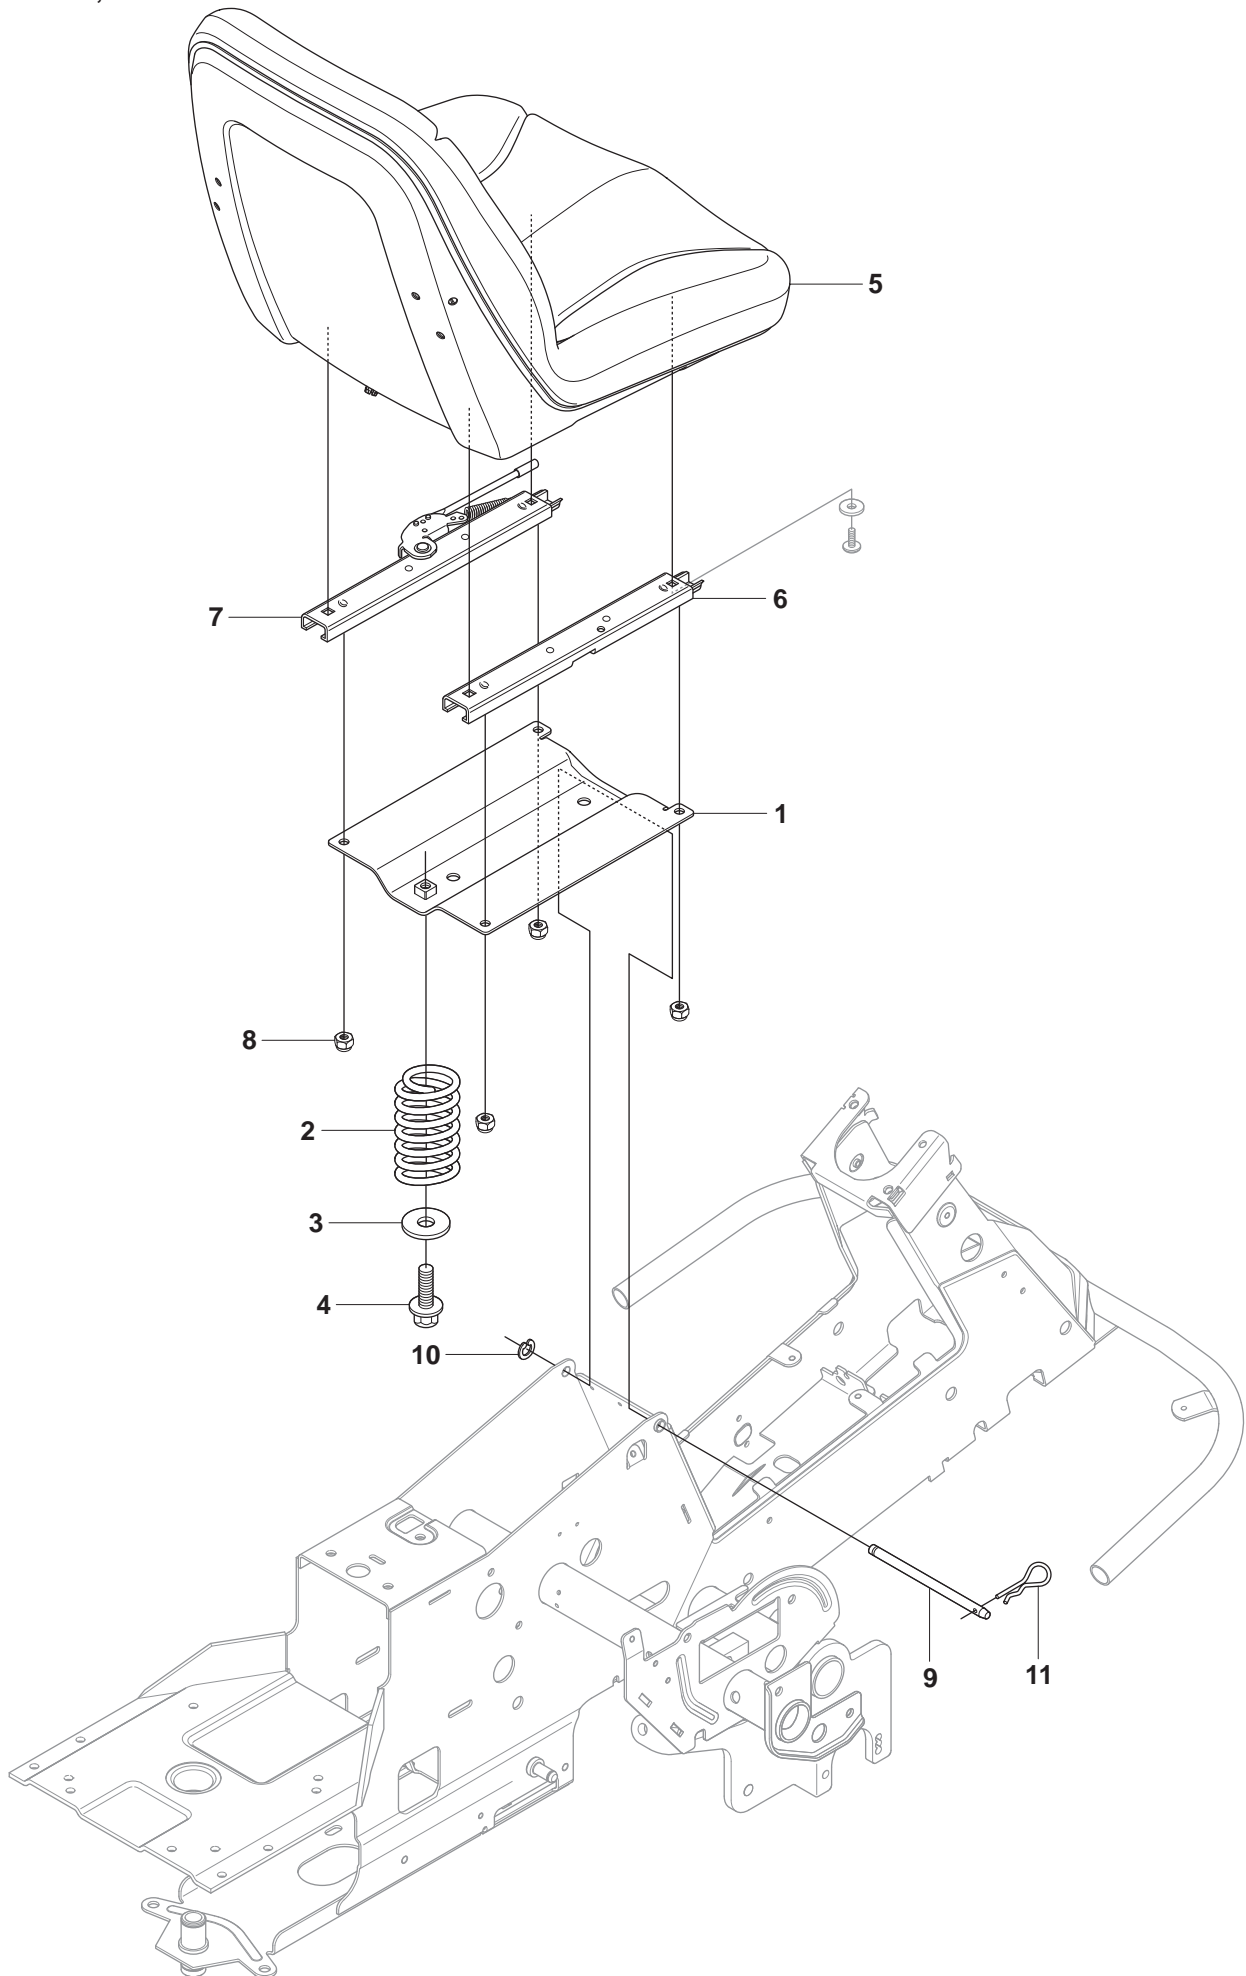

IPL, Rider 15V2 AWD, Rider 15V2s AWD, 2008-01, 505 09 88-01

965 20 08-01, 965 20 09-01

Rider 15V2 AWD

Rider 15V2s AWD

Spare parts
Ersatzteile
Pièces détachées
Reserve onderdelen
Repuestos
Reservdelar

A

965 20 08-01 Rider R15V2 AWD
965 20 09-01 Rider R15V2s AWD
SEAT, TS2800

A

965 20 08-01 Rider R15V2 AWD
965 20 09-01 Rider R15V2s AWD
SEAT, TS2800

Pos.	Compl No.	Part No.	Description	Qty.	Notes
1		544 32 85-01		1	
2		506 91 53-01		1	
3		734 11 74-41		1	
4		725 24 93-71		1	
5		544 43 34-01		1	
6		506 99 69-01		1	
7		506 99 69-02		1	
8		732 21 18-01		4	
9		506 50 99-01		1	
10		735 31 12-00		1	
11		506 66 88-01		1	