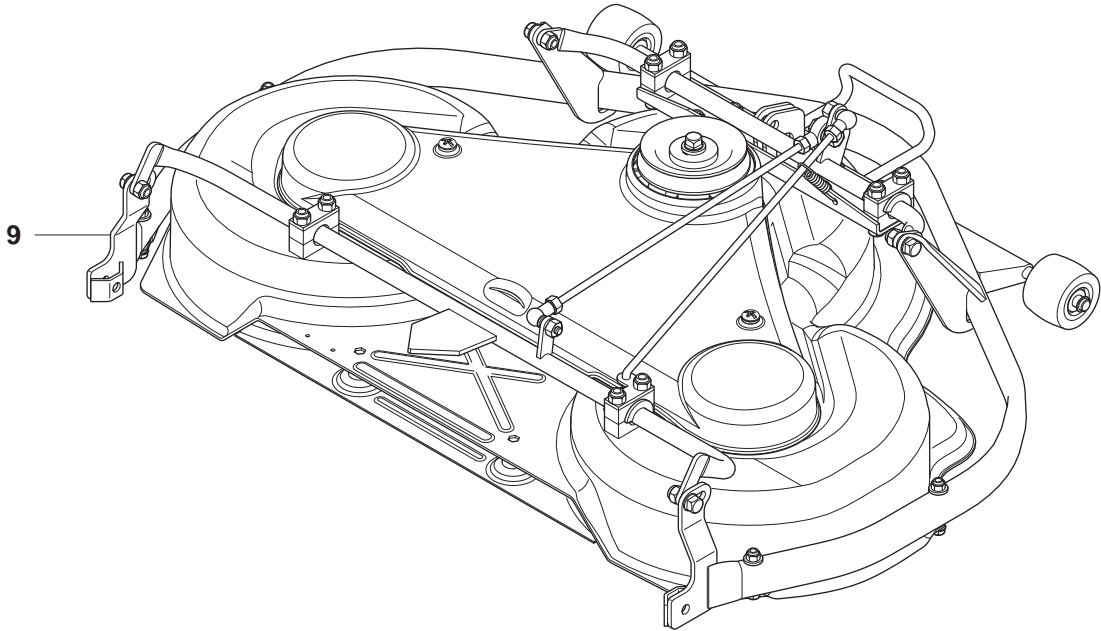

T

**965 20 08-01 Rider R15V2 AWD
965 20 09-01 Rider R15V2s AWD
FRAME**

Pos.	Compl No.	Part No.	Description	Qty.	Notes
1		535 49 01-02		1	
2		506 89 58-01		2	
3		732 25 22-01		2	
4		506 83 76-01		2	
5		506 83 77-01		2	
6		731 23 20-51		4	
7		734 11 72-01		2	
8		506 96 66-01		1	
9		506 98 14-01		2	
10	506 98 14-01	506 98 00-01		1	
11	506 98 14-01	506 97 96-01		1	
12	506 98 14-01	734 11 77-71		1	
13	506 98 14-01	735 31 15-20		1	
14		506 99 78-01		1	
15	506 99 78-01	506 99 79-01		1	
16	506 99 78-01	506 96 37-01		1	
17	506 99 78-01	506 98 28-01		1	
18	506 99 78-01	722 78 39-02		2	
19		506 59 74-01		2	
20		732 21 18-01		2	
21		506 97 46-01		1	
22		721 86 17-01		1	
23		721 68 02-51		1	
24		506 97 48-01		1	
25		725 24 61-51		1	
26		734 11 64-41		1	
27		732 21 18-01		1	
28		535 49 36-01		1	
29	535 49 36-01	535 49 37-01		1	
30	535 49 36-01	506 92 89-01		1	
31	535 49 36-01	738 21 04-04		1	
32	535 49 36-01	735 31 38-10		1	
33	535 49 36-01	506 55 83-02		1	
34	535 49 36-01	734 11 64-41		1	
35	535 49 36-01	506 97 68-01		1	
36		544 00 74-01		1	

U

965 20 08-01 Rider R15V2 AWD
965 20 09-01 Rider R15V2s AWD
965 07 84-01 MOWER DECK, Combi 103